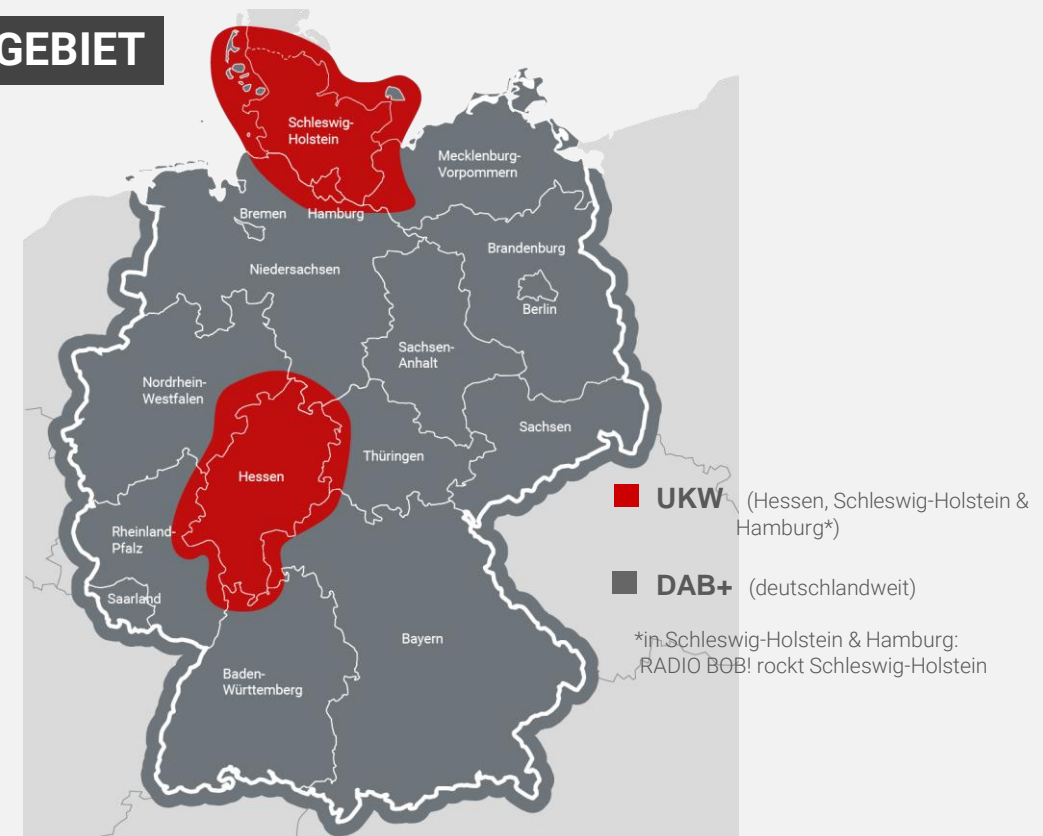

## REICHWEITEN

69.219.000

Kontakte pro Woche<sup>1</sup>

4.214.000

Hörer pro Tag<sup>2</sup>

71,1 %

der Hörer sind zwischen  
30 und 59 Jahre<sup>3</sup>

## SENDEGEBIET

Deutschlandweit über DAB+ sowie über  
UKW in Hessen, Schleswig-Holstein und Hamburg