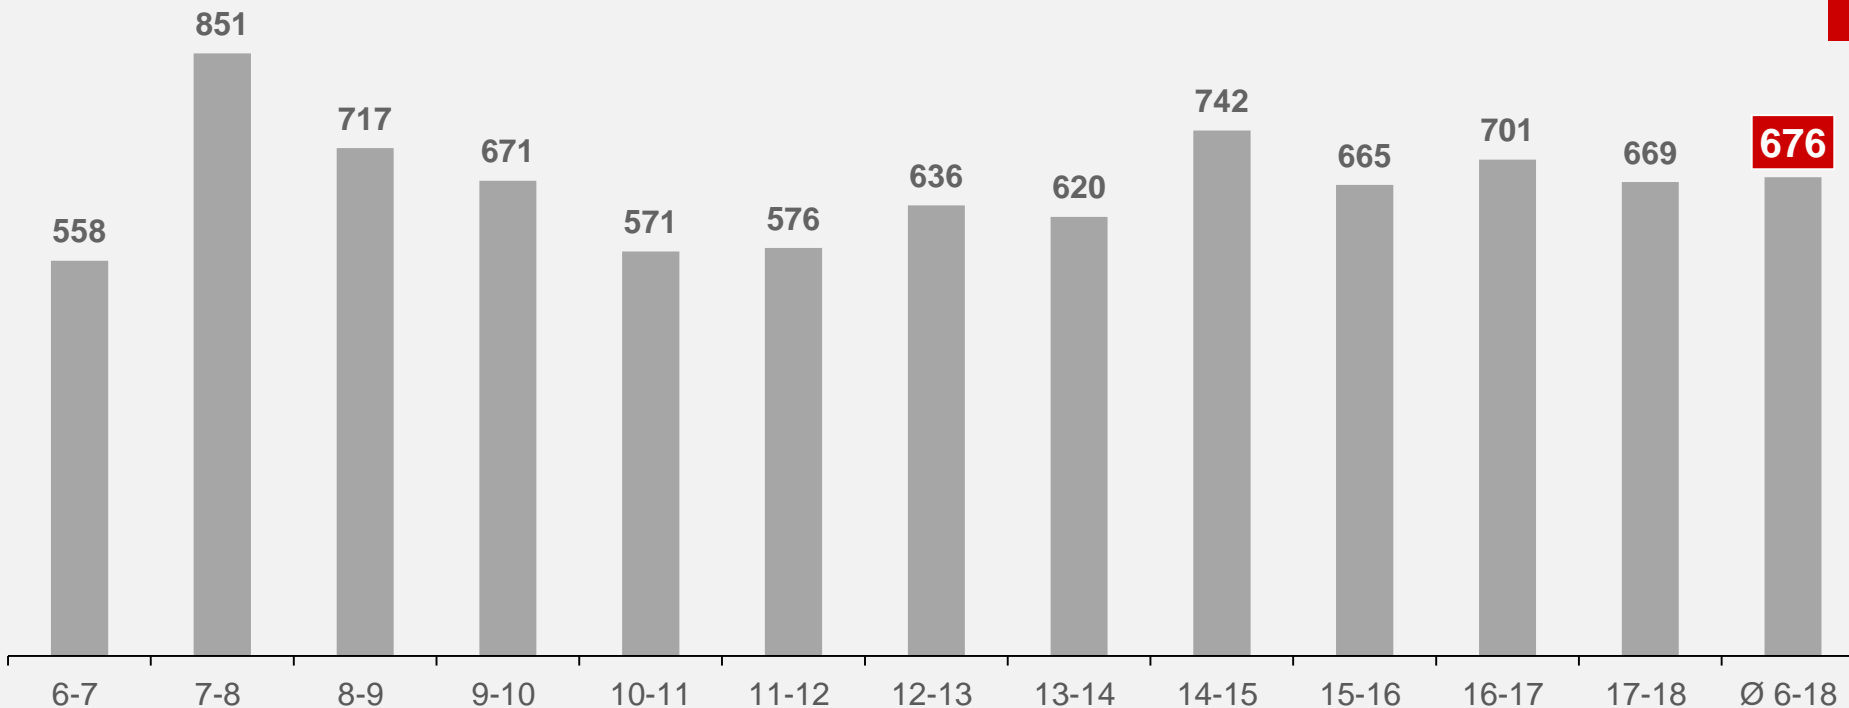

## REICHWEITEN

69.219.000

Kontakte pro Woche<sup>1</sup>

4.214.000

Hörer pro Tag<sup>2</sup>

71,1 %

der Hörer sind zwischen  
30 und 59 Jahre<sup>3</sup>

## ANTEIL MÄNNER / FRAUEN

- Männer
- Frauen

## HAUSHALTSNETTOEINKOMMEN

# KONTAKTE ÜBER DEN TAG

Mit der Rock-Kombi Nr. 1 starke Reichweiten den ganzen Tag

**MONTAG – FREITAG** (in Tsd.)

**42,4 Jahre**  
Durchschnittsalter