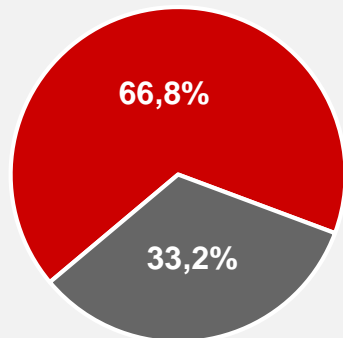

ANTEIL MÄNNER / FRAUEN