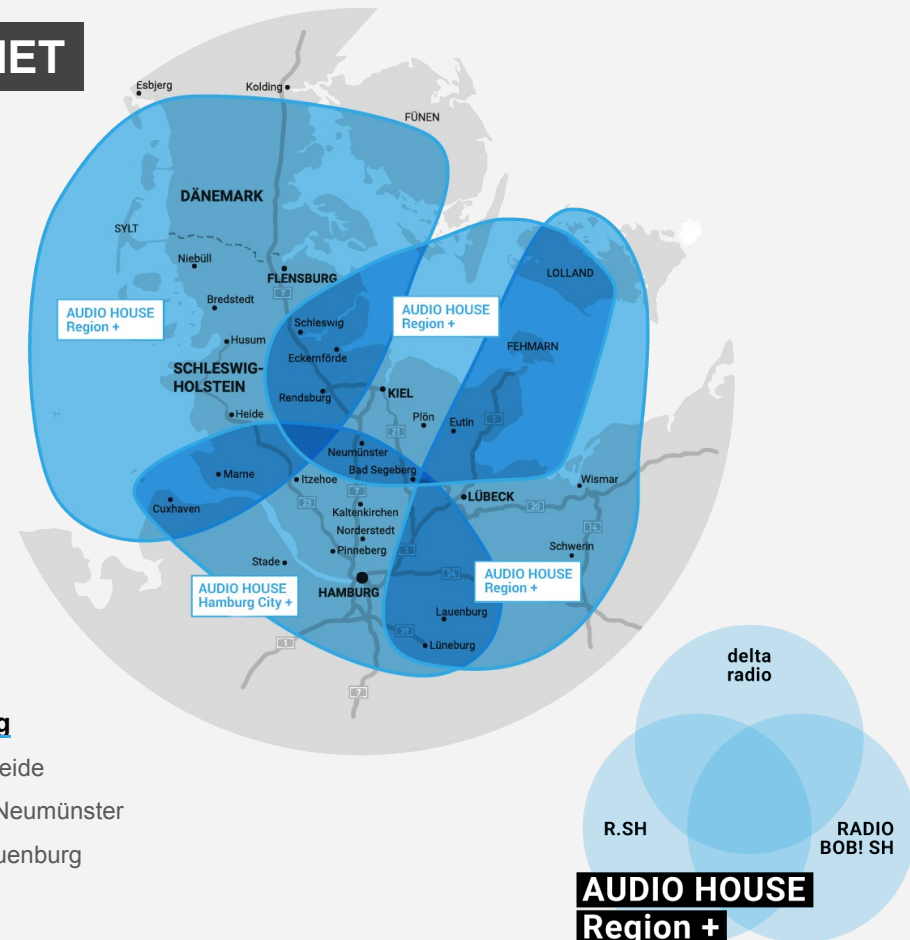

# AUDIO HOUSE Region +

Gezielt und mit höchster Power im Einzugsgebiet werben

## REICHWEITEN

**Kontakte pro Woche<sup>1</sup>**

Region + Flensburg: 6.749.000    Region + Kiel: 8.123.000    Region + Lübeck: 4.968.000

**Hörer pro Tag<sup>2</sup>**

Region + Flensburg: 250.000    Region + Kiel: 319.000    Region + Lübeck: 240.000

## STARKE ARGUMENTE

- Größtmögliche Reichweite in der Region – drei Sender in den Gebieten Flensburg/Sylt/Heide, Kiel/Rendsburg/Neumünster oder Lübeck/Eutin/Lauenburg
- Volles Zielgruppenspektrum der drei landesweiten Erfolgssender
- Attraktiver Preisvorteil gegenüber einer Einzelbelegung

### Gesamtbelegung

Flensburg / Sylt / Heide

Kiel / Rendsburg / Neumünster

Lübeck / Eutin / Lauenburg

Quelle: ma 2022 Audio II, Kombi SH/HH im jeweiligen Gebiet, <sup>1</sup>KpW (Audio Total), Mo–So, <sup>2</sup>HpT, Mo–Fr, Dspr. Bev. 14+  
Region Flensburg/Sylt/Heide: Stadt Flensburg, Landkreise Nordfriesland, Schleswig-Flensburg, Dithmarschen  
Region Kiel/Rendsburg/Neumünster: Städte Kiel, Neumünster, Landkreise Rendsburg-Eckernförde, Plön  
Region Lübeck/Eutin/Lauenburg: Stadt Lübeck, Landkreise Ostholstein, Herzogtum-Lauenburg, Teile Mecklenburg-Vorpommerns  
Diese Angebote als Teilbelegungen der Gesamtbelegung der Kombi Schleswig-Holstein/Hamburg werden nicht über sämtliche in dem jeweiligen Gebiet oder Teilen des Gebietes empfangbaren Frequenzen ausgestrahlt.