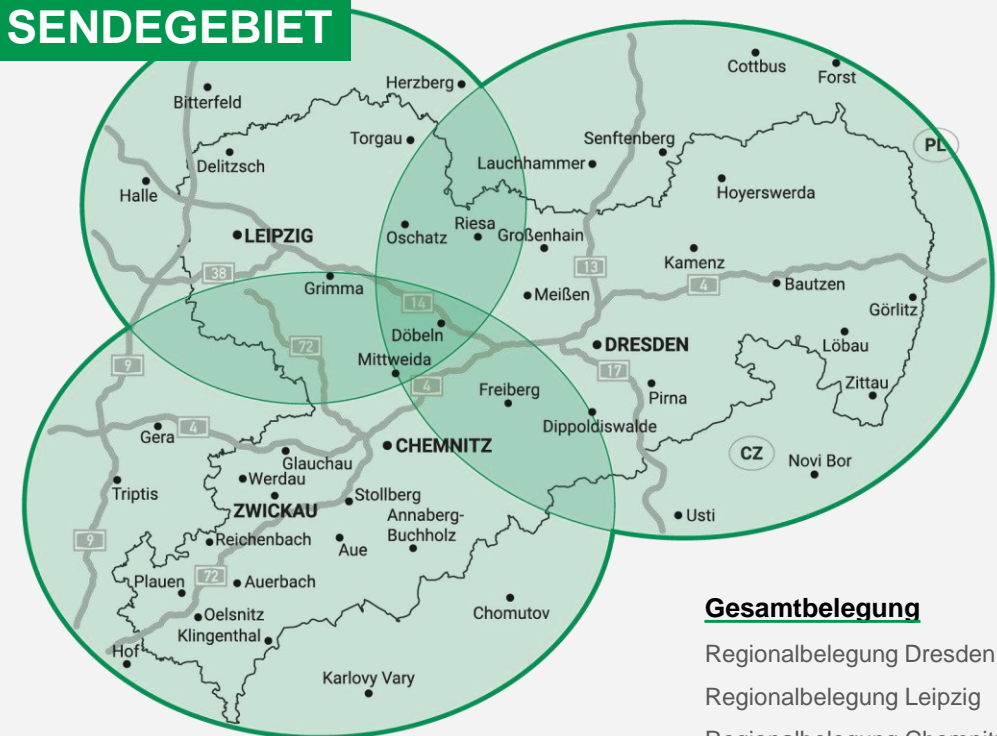

begeistern die Sachsen auch über den Morgen hinaus mit einem einzigartigen Programm im Freistaat. **RADIO PSR** ist die sächsische Vertrauensmarke für gute Unterhaltung und die Extraportion Humor. Zahlreiche Online Streams und innovative Podcasts runden das Angebot von **RADIO PSR** ab.

STARKE ARGUMENTE für RADIO PSR

- reichweitenstärkster Privatsender in Sachsen¹
- starke regionale Verbundenheit
- der Sender für die ganze Familie

REICHWEITEN

16.310.000
Kontakte pro Woche²

958.000
Hörer pro Tag³

67,7%
der Hörer sind zwischen
20–59 Jahre alt¹

Das digitale Gesamt-Portfolio von
AUDIO HOUSE erreicht
20 Mio.
Kontakte pro Woche⁴

SENDEGEBIET

Gesamtbelegung

Regionalbelegung Dresden
Regionalbelegung Leipzig
Regionalbelegung Chemnitz

Das ganze Land oder genau Ihre Region – belegen Sie RADIO PSR im gesamten Sendegebiet oder in einer unserer drei Teilbelegungen.