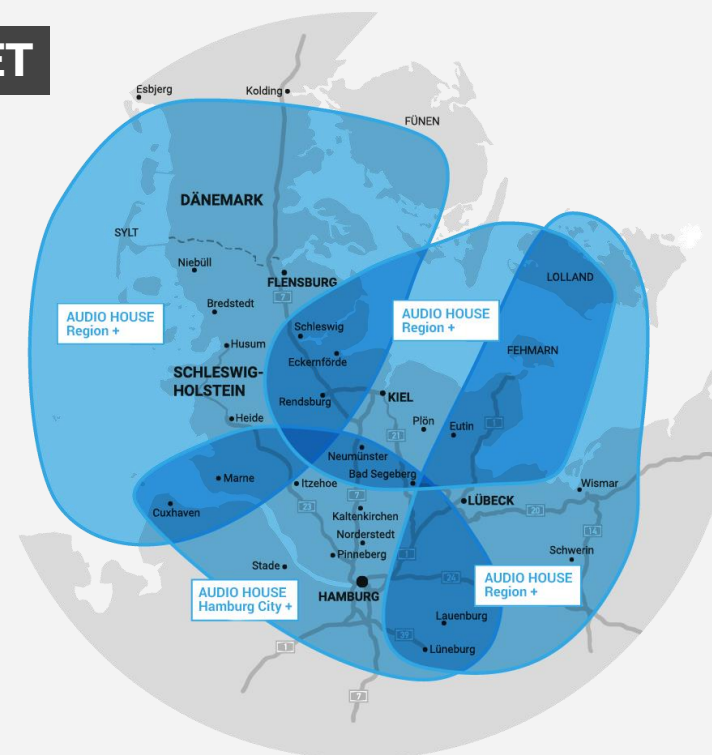

AUDIO HOUSE Region +

Gezielt und mit höchster Power im Einzugsgebiet werben

AUDIO HOUSE
Region +

REICHWEITEN

Kontakte pro Woche¹

Region + Flensburg: 6.985.000   Region + Kiel: 8.134.000   Region + Lübeck: 5.363.000

Hörer pro Tag²

Region + Flensburg: 252.000   Region + Kiel: 310.000   Region + Lübeck: 254.000

STARKE ARGUMENTE

- Größtmögliche Reichweite in der Region – drei Sender in den Gebieten Flensburg/Sylt/Heide, Kiel/Rendsburg/Neumünster oder Lübeck/Eutin/Lauenburg
- Volles Zielgruppenspektrum der drei landesweiten Erfolgssender
- Attraktiver Preisvorteil gegenüber einer Einzelbelegung

SENDEGEBIET

Gesamtbelegung

Flensburg / Sylt / Heide

Kiel / Rendsburg / Neumünster

Lübeck / Eutin / Lauenburg

Quelle: ma 2023 Audio I, AUDIO HOUSE Kombi SH/HH im jeweiligen Gebiet, ¹KpW (Audio Total), Mo–So, ²HpT, Mo–Fr, Dspr. Bev. 14+
Region Flensburg/Sylt/Heide: Stadt Flensburg, Landkreise Nordfriesland, Schleswig-Flensburg, Dithmarschen
Region Kiel/Rendsburg/Neumünster: Städte Kiel, Neumünster, Landkreise Rendsburg-Eckernförde, Plön
Region Lübeck/Eutin/Lauenburg: Stadt Lübeck, Landkreise Ostholstein, Herzogtum-Lauenburg, Teile Mecklenburg-Vorpommerns
Diese Angebote als Teilbelegungen der Gesamtbelegung der AUDIO HOUSE Kombi Schleswig-Holstein/Hamburg werden nicht über sämtliche in dem jeweiligen Gebiet oder Teilen des Gebietes empfangbaren Frequenzen ausgestrahlt.