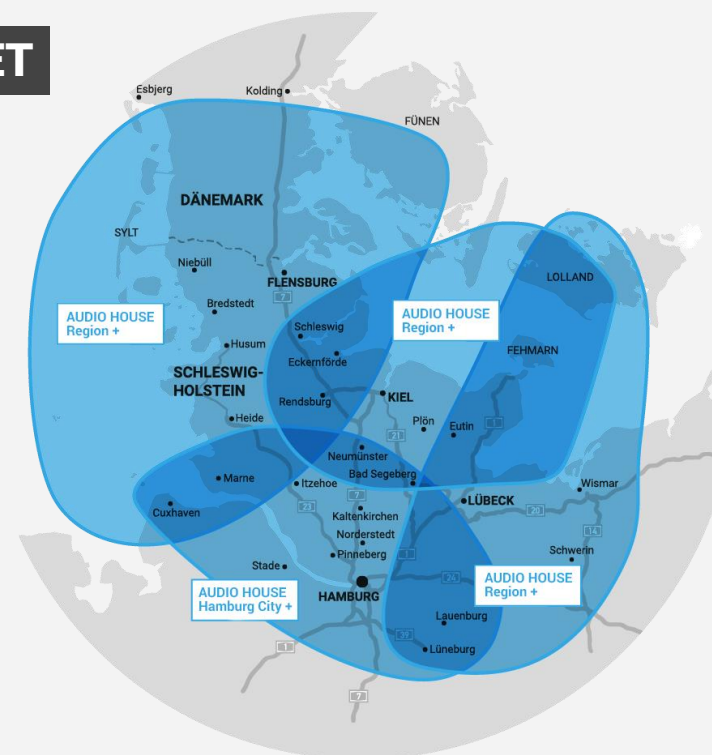

AUDIO HOUSE Region +

Gezielt und mit höchster Power im Einzugsgebiet werben

AUDIO HOUSE
Region +

REICHWEITEN

Kontakte pro Woche¹

Region + Flensburg: 6.479.000   Region + Kiel: 5.251.000   Region + Lübeck: 5.703.000

Hörer pro Tag²

Region + Flensburg: 224.000   Region + Kiel: 246.000   Region + Lübeck: 277.000

STARKE ARGUMENTE

- Größtmögliche Reichweite in der Region – drei Sender in den Gebieten Flensburg/Sylt/Heide, Kiel/Rendsburg/Neumünster oder Lübeck/Eutin/Lauenburg
- Volles Zielgruppenspektrum der drei landesweiten Erfolgssender
- Attraktiver Preisvorteil gegenüber einer Einzelbelegung

SENDEGEBIET

Gesamtbelegung

Flensburg / Sylt / Heide

Kiel / Rendsburg / Neumünster

Lübeck / Eutin / Lauenburg

Quelle: ma 2024 Audio I, AUDIO HOUSE Kombi SH/HH im jeweiligen Gebiet, ¹KpW (Audio Total), Mo–So, ²HpT, Mo–Fr, Dspr. Bev. 14+
Region Flensburg/Sylt/Heide: Stadt Flensburg, Landkreise Nordfriesland, Schleswig-Flensburg, Dithmarschen
Region Kiel/Rendsburg/Neumünster: Städte Kiel, Neumünster, Landkreise Rendsburg-Eckernförde, Plön
Region Lübeck/Eutin/Lauenburg: Stadt Lübeck, Landkreise Ostholstein, Herzogtum-Lauenburg, Teile Mecklenburg-Vorpommerns
Diese Angebote als Teilbelegungen der Gesamtbelegung der AUDIO HOUSE Kombi Schleswig-Holstein/Hamburg werden nicht über sämtliche in dem jeweiligen Gebiet oder Teilen des Gebietes empfangbaren Frequenzen ausgestrahlt.