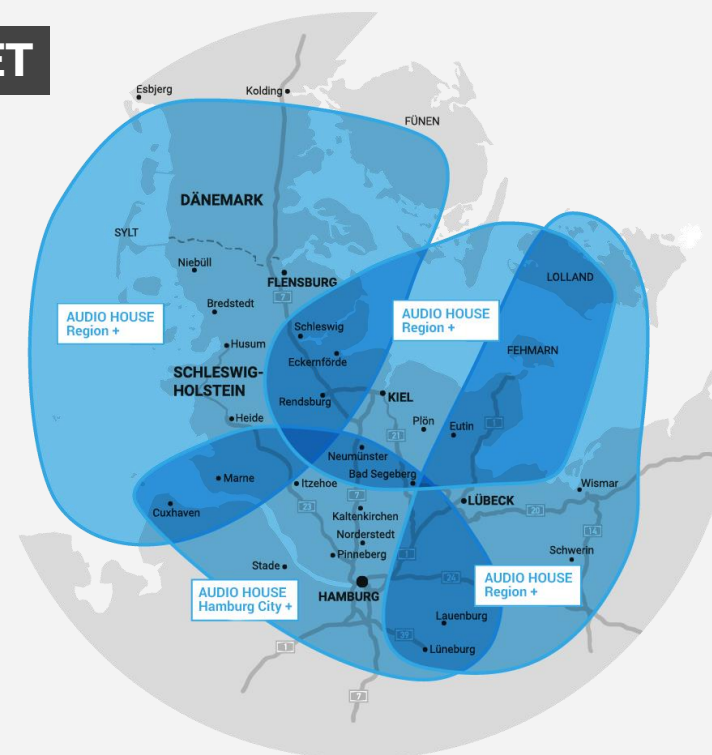

AUDIO HOUSE
Region +

REICHWEITEN

Kontakte pro Woche¹

Region + Flensburg: 5.944.000 Region + Kiel: 6.536.000 Region + Lübeck: 5.255.000

Hörer pro Tag²

Region + Flensburg: 258.000 Region + Kiel: 300.000 Region + Lübeck: 264.000

STARKE ARGUMENTE

- Größtmögliche Reichweite in der Region – drei Sender in den Gebieten Flensburg/Sylt/Heide, Kiel/Rendsburg/Neumünster oder Lübeck/Eutin/Lauenburg
- Volles Zielgruppenspektrum der drei landesweiten Erfolgssender
- Attraktiver Preisvorteil gegenüber einer Einzelbelegung

Quelle: ma 2025 Audio I, AUDIO HOUSE Kombi SH/HH im jeweiligen Gebiet, ¹KpW (Audio Total), Mo–So, ²HpT, Mo–Fr, Dspr. Bev. 14+
Region Flensburg/Sylt/Heide: Stadt Flensburg, Landkreise Nordfriesland, Schleswig-Flensburg, Dithmarschen
Region Kiel/Rendsburg/Neumünster: Städte Kiel, Neumünster, Landkreise Rendsburg-Eckernförde, Plön
Region Lübeck/Eutin/Lauenburg: Stadt Lübeck, Landkreise Ostholstein, Herzogtum-Lauenburg, Teile Mecklenburg-Vorpommerns
Diese Angebote als Teilbelegungen der Gesamtbelegung der AUDIO HOUSE Kombi Schleswig-Holstein/Hamburg werden nicht über sämtliche in dem jeweiligen Gebiet oder Teilen des Gebietes empfangbaren Frequenzen ausgestrahlt.

SENDEGEBIET

Gesamtbelegung

Flensburg / Sylt / Heide

Kiel / Rendsburg / Neumünster

Lübeck / Eutin / Lauenburg