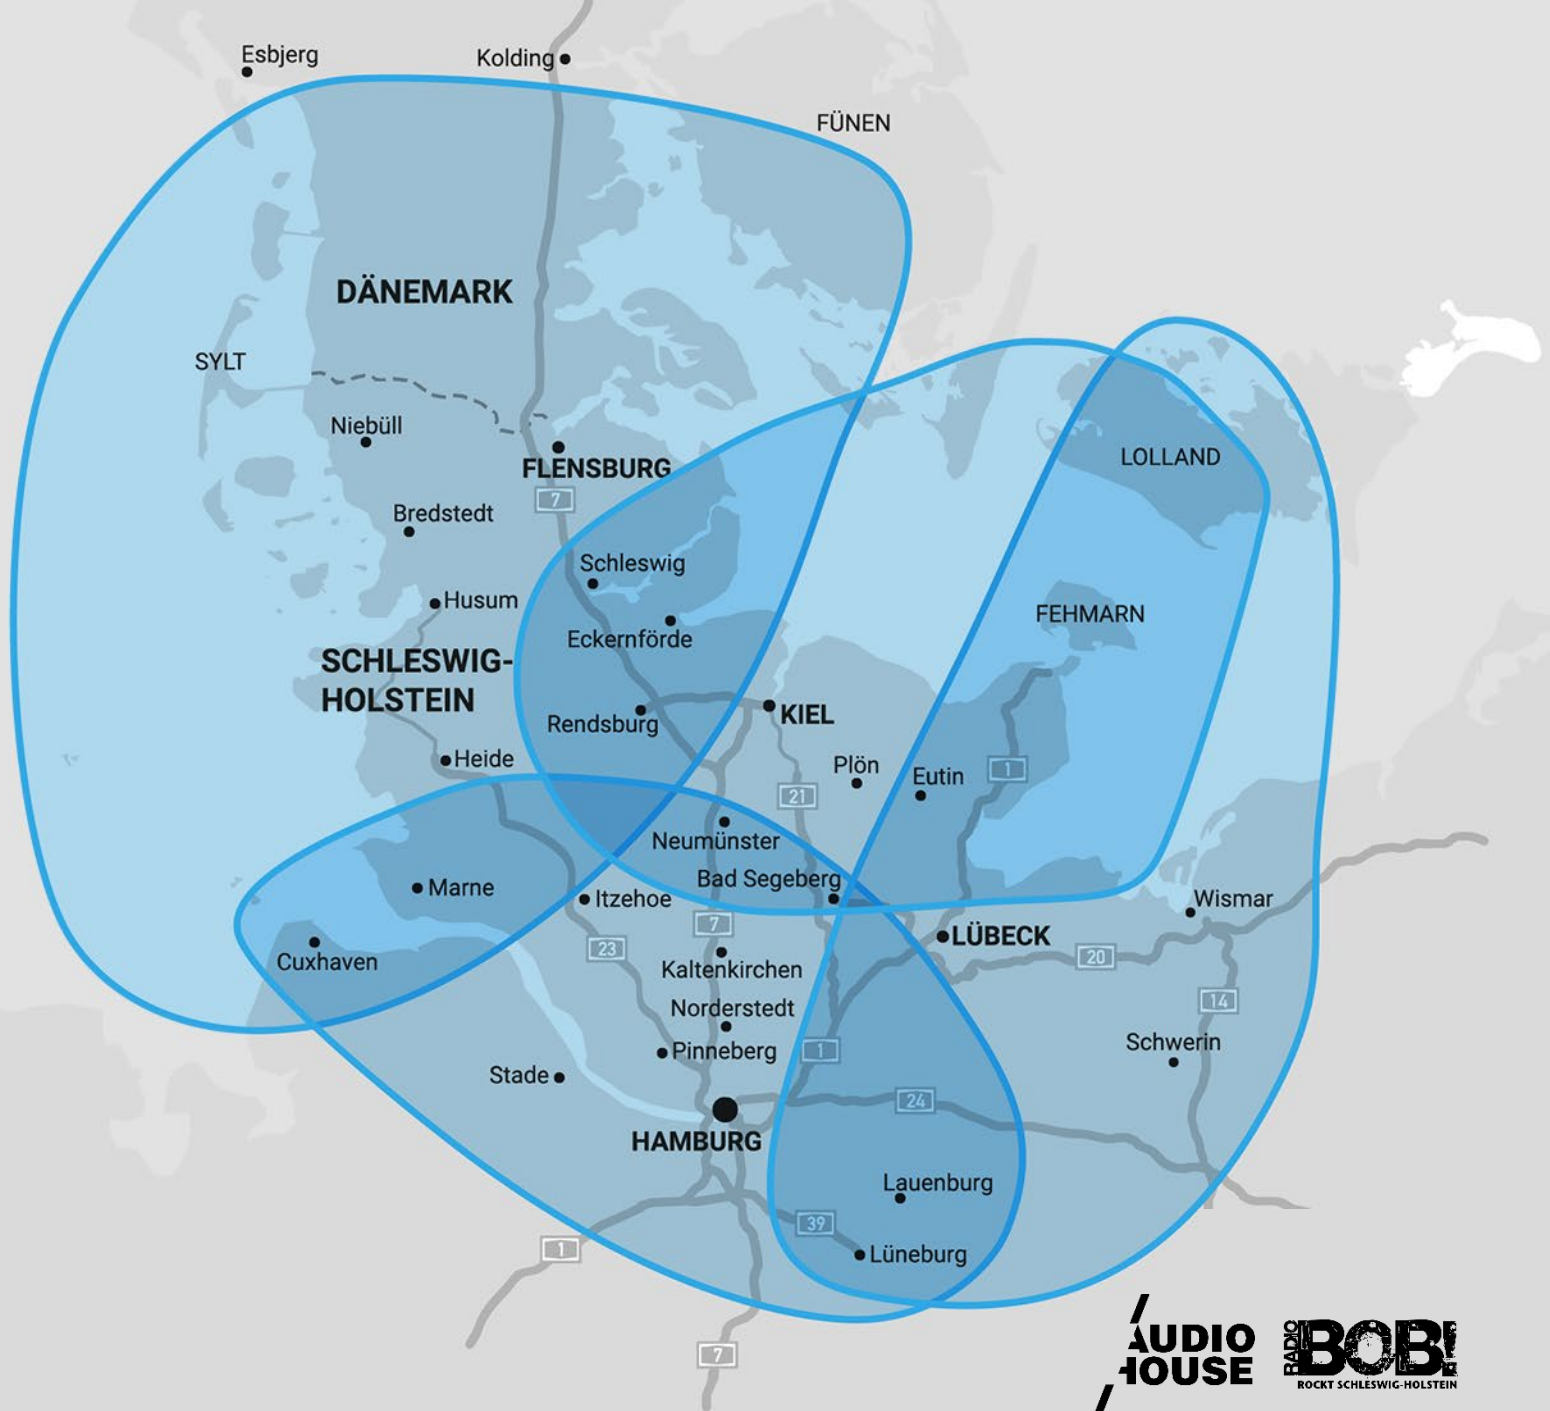

Preisliste RADIO BOB! rockt Schleswig-Holstein

Gesamt- und Regionalbelegung

Gültig ab 2025

Sendegebiet RADIO BOB!

rockt Schleswig-Holstein

Gesamt- und

Regionalbelegung

Hier klicken für
Ihren persönlichen
Ansprechpartner

Gesamtbelegung

Kiel / Rendsburg / Neumünster

Flensburg / Sylt / Heide

Lübeck / Eutin / Lauenburg

Hamburg plus Umland

RADIO BOB! rockt Schleswig-Holstein – Gesamtbelegung

Jahresdurchschnitt Tagesgruppen / Januar-Dezember