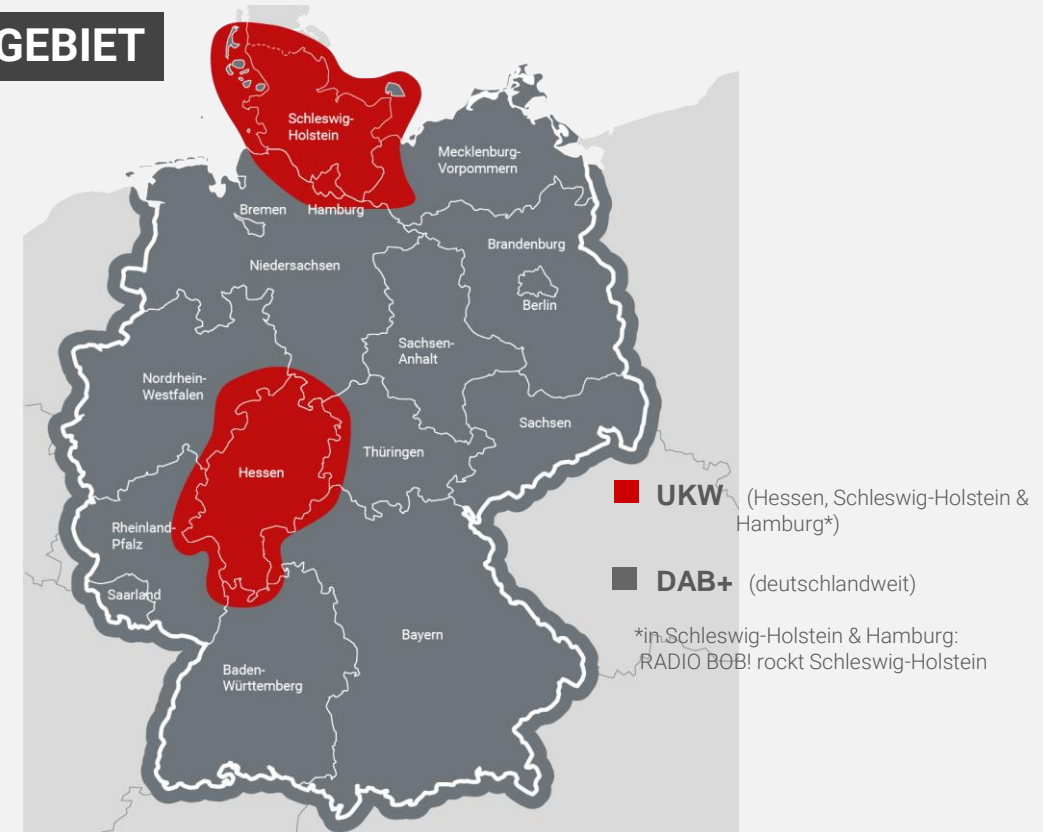

## buchbar deutschlandweit

- RADIO BOB! Full Force ist die reichweitenstärkste, national buchbare Rock-Kombi.
- Das Angebot besteht aus den Sendern [RADIO BOB!](#) mit deutschlandweiter Verbreitung über DAB+ und UKW in Hessen und [RADIO BOB! rockt Schleswig-Holstein](#) im nördlichsten Bundesland sowie in Hamburg über DAB+ und UKW.
- Das Angebot bietet mit voller Kraft das perfekte Umfeld für Ihre Werbebotschaft – für jede Zielgruppe!
- Dazu bietet RADIO BOB! noch mehr! Für die ganze Rockvielfalt gibt es über 50 Streams: von Classic Rock, über AC/DC, bis hin zum Metal- und Alternative Rock-Stream und ein großes Podcast-Angebot.

## REICHWEITEN

62.511.000

Kontakte pro Woche<sup>1</sup>

3.978.000

Hörer pro Tag<sup>2</sup>

68,7 %

der Hörer sind zwischen  
30 und 59 Jahre<sup>3</sup>

## SENDEGEBIET

Deutschlandweit über DAB+ sowie über  
UKW in Hessen, Schleswig-Holstein und Hamburg