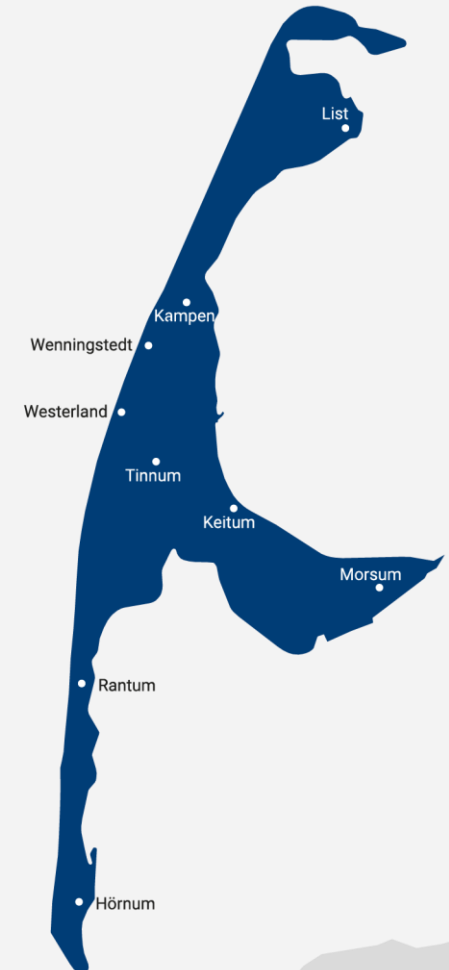

SENDEGEBIET

R.SH auf Sylt – immer Montag bis Freitag von 10 bis 18 Uhr direkt von der Insel.

Regionale und Aktuelle Sylt-Themen stehen dabei im Vordergrund.