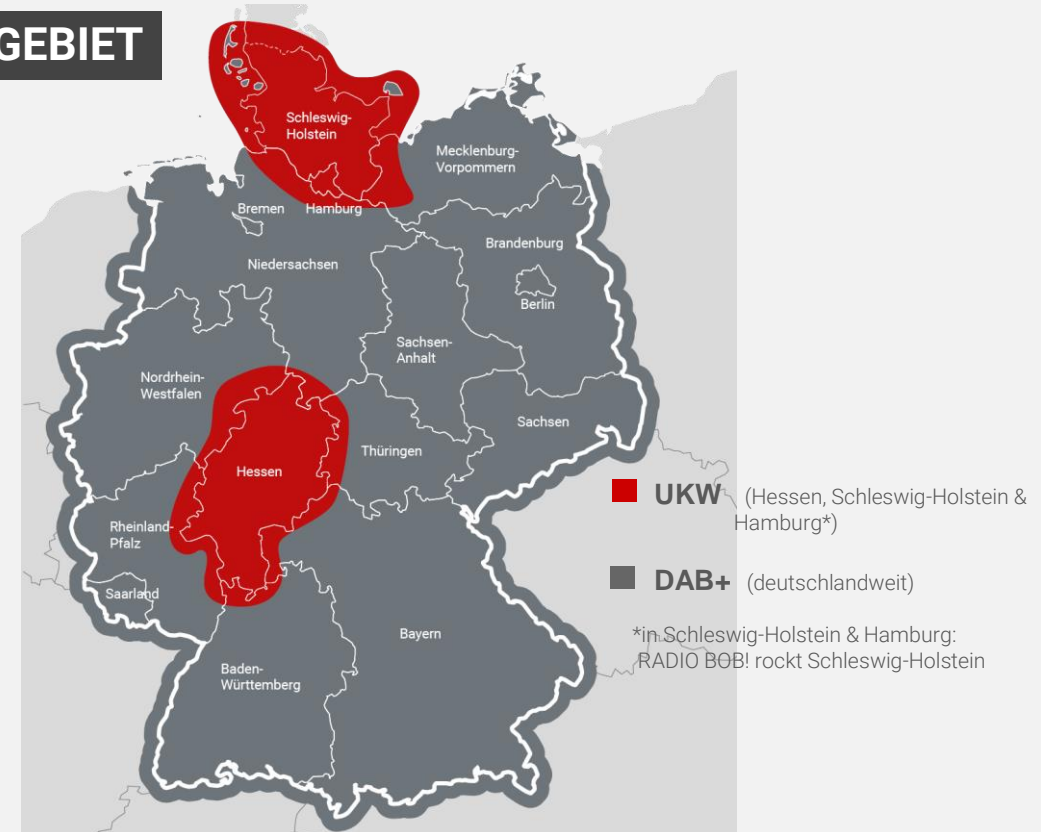

RADIO BOB!

Full Force

Deutschlands reichweitenstärkstes Rock-Audioangebot
buchbar in einer Kombination

RADIO BOB! Full Force

buchbar deutschlandweit

- RADIO BOB! Full Force ist die reichweitenstärkste, national buchbare Rock-Kombi.
- Das Angebot besteht aus den Sendern [RADIO BOB!](#) mit deutschlandweiter Verbreitung über DAB+ und UKW in Hessen und [RADIO BOB! rockt Schleswig-Holstein](#) im nördlichsten Bundesland sowie in Hamburg über DAB+ und UKW.
- Das Angebot bietet mit voller Kraft das perfekte Umfeld für Ihre Werbebotschaft – für jede Zielgruppe!
- Dazu bietet RADIO BOB! noch mehr! Für die ganze Rockvielfalt gibt es über 50 Streams: von Classic Rock, über AC/DC, bis hin zum Metal- und Alternative Rock-Stream und ein großes Podcast-Angebot.

Kontakte pro Woche¹

3.588.000

Hörer pro Tag²

67,4 %

der Hörer sind zwischen
30 und 59 Jahre³

STARKE ARGUMENTE

- RADIO BOB! ist die musikalische Heimat für alle Rockfans – unverwechselbar und mit einer hohen Hörerbindung.
- Eines der reichweitenstärksten, nationalen Angebote.
- Kaufkräftige und qualitätsbewusste Zielgruppen, über 67% der Hörer sind Männer³.
- Attraktiver Preisvorteil gegenüber einer Einzelbelegung.

SENDEGEBIET

Deutschlandweit über DAB+ sowie über
UKW in Hessen, Schleswig-Holstein und Hamburg

Quelle: ma 2024 Audio I, ¹KpW (Audio Total), ²HpT (klassisch), Mo–Fr, ³Ø-Stunde, 6-18 Uhr, Mo–Fr, Dspr. Bev. 14+