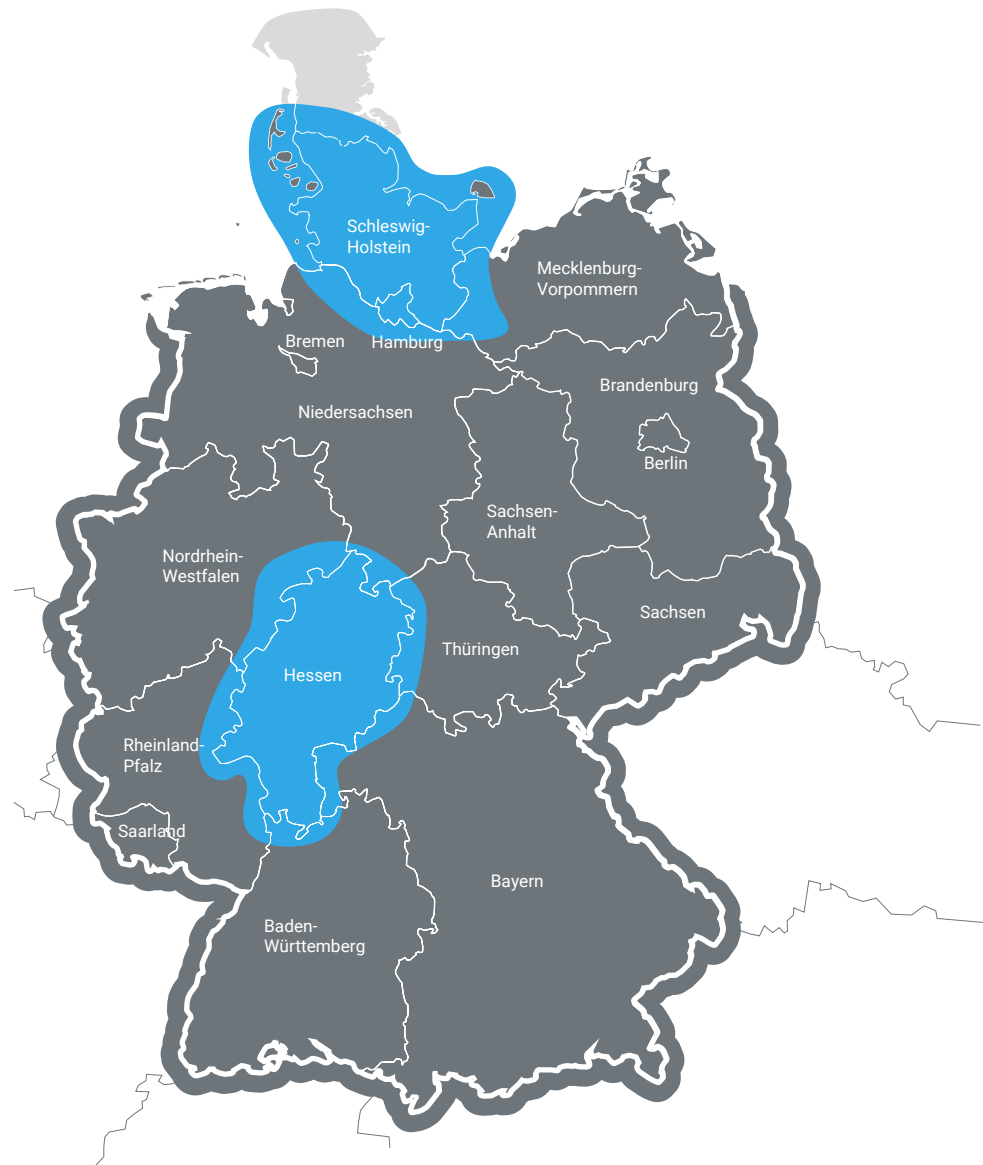

Konditionen

Die Buchung von Single-Spots, Ihr Spot außerhalb des Werbeblocks, alleingestellt zwischen Programmelementen, kann gegen einen Aufschlag von 50% gebucht werden. Eckplatzierungen, d.h. Erst- oder Letztplatzierung im Werbeblock können mit einem Aufschlag von 30% gebucht werden. Bei Tandem- und Tridemsots bildet die Spotlänge des Hauptspots (= längster Spot) die Berechnungsgrundlage. Die kürzeren Spots werden mit der gleichen Berechnungsgrundlage kalkuliert. Die kombinierte Belegung von Sendern ist jederzeit möglich. Kombinationsrabatte auf Anfrage.

Sendegebietskarte

UKW (Hessen, Schleswig-Holstein & Hamburg*)

DAB+ (deutschlandweit)

* in Schleswig-Holstein & Hamburg:
RADIO BOB! rockt Schleswig-Holstein